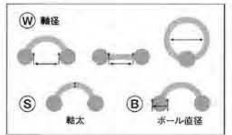

Medical Grade Body Pierce

Navel (へそ用)

Titanium Banana

Titanium Ring

14 Gold Ring

14K Banana

Stainless Banana

Tongue (舌用) Labret (唇用) Nose (鼻用)

Barbells (舌用)

Mini Labret (鼻用)

Labret (唇用)

Nose Studs (鼻用)

※在庫状況により納期が異なります。お急ぎの場合は、事前にご確認ください。